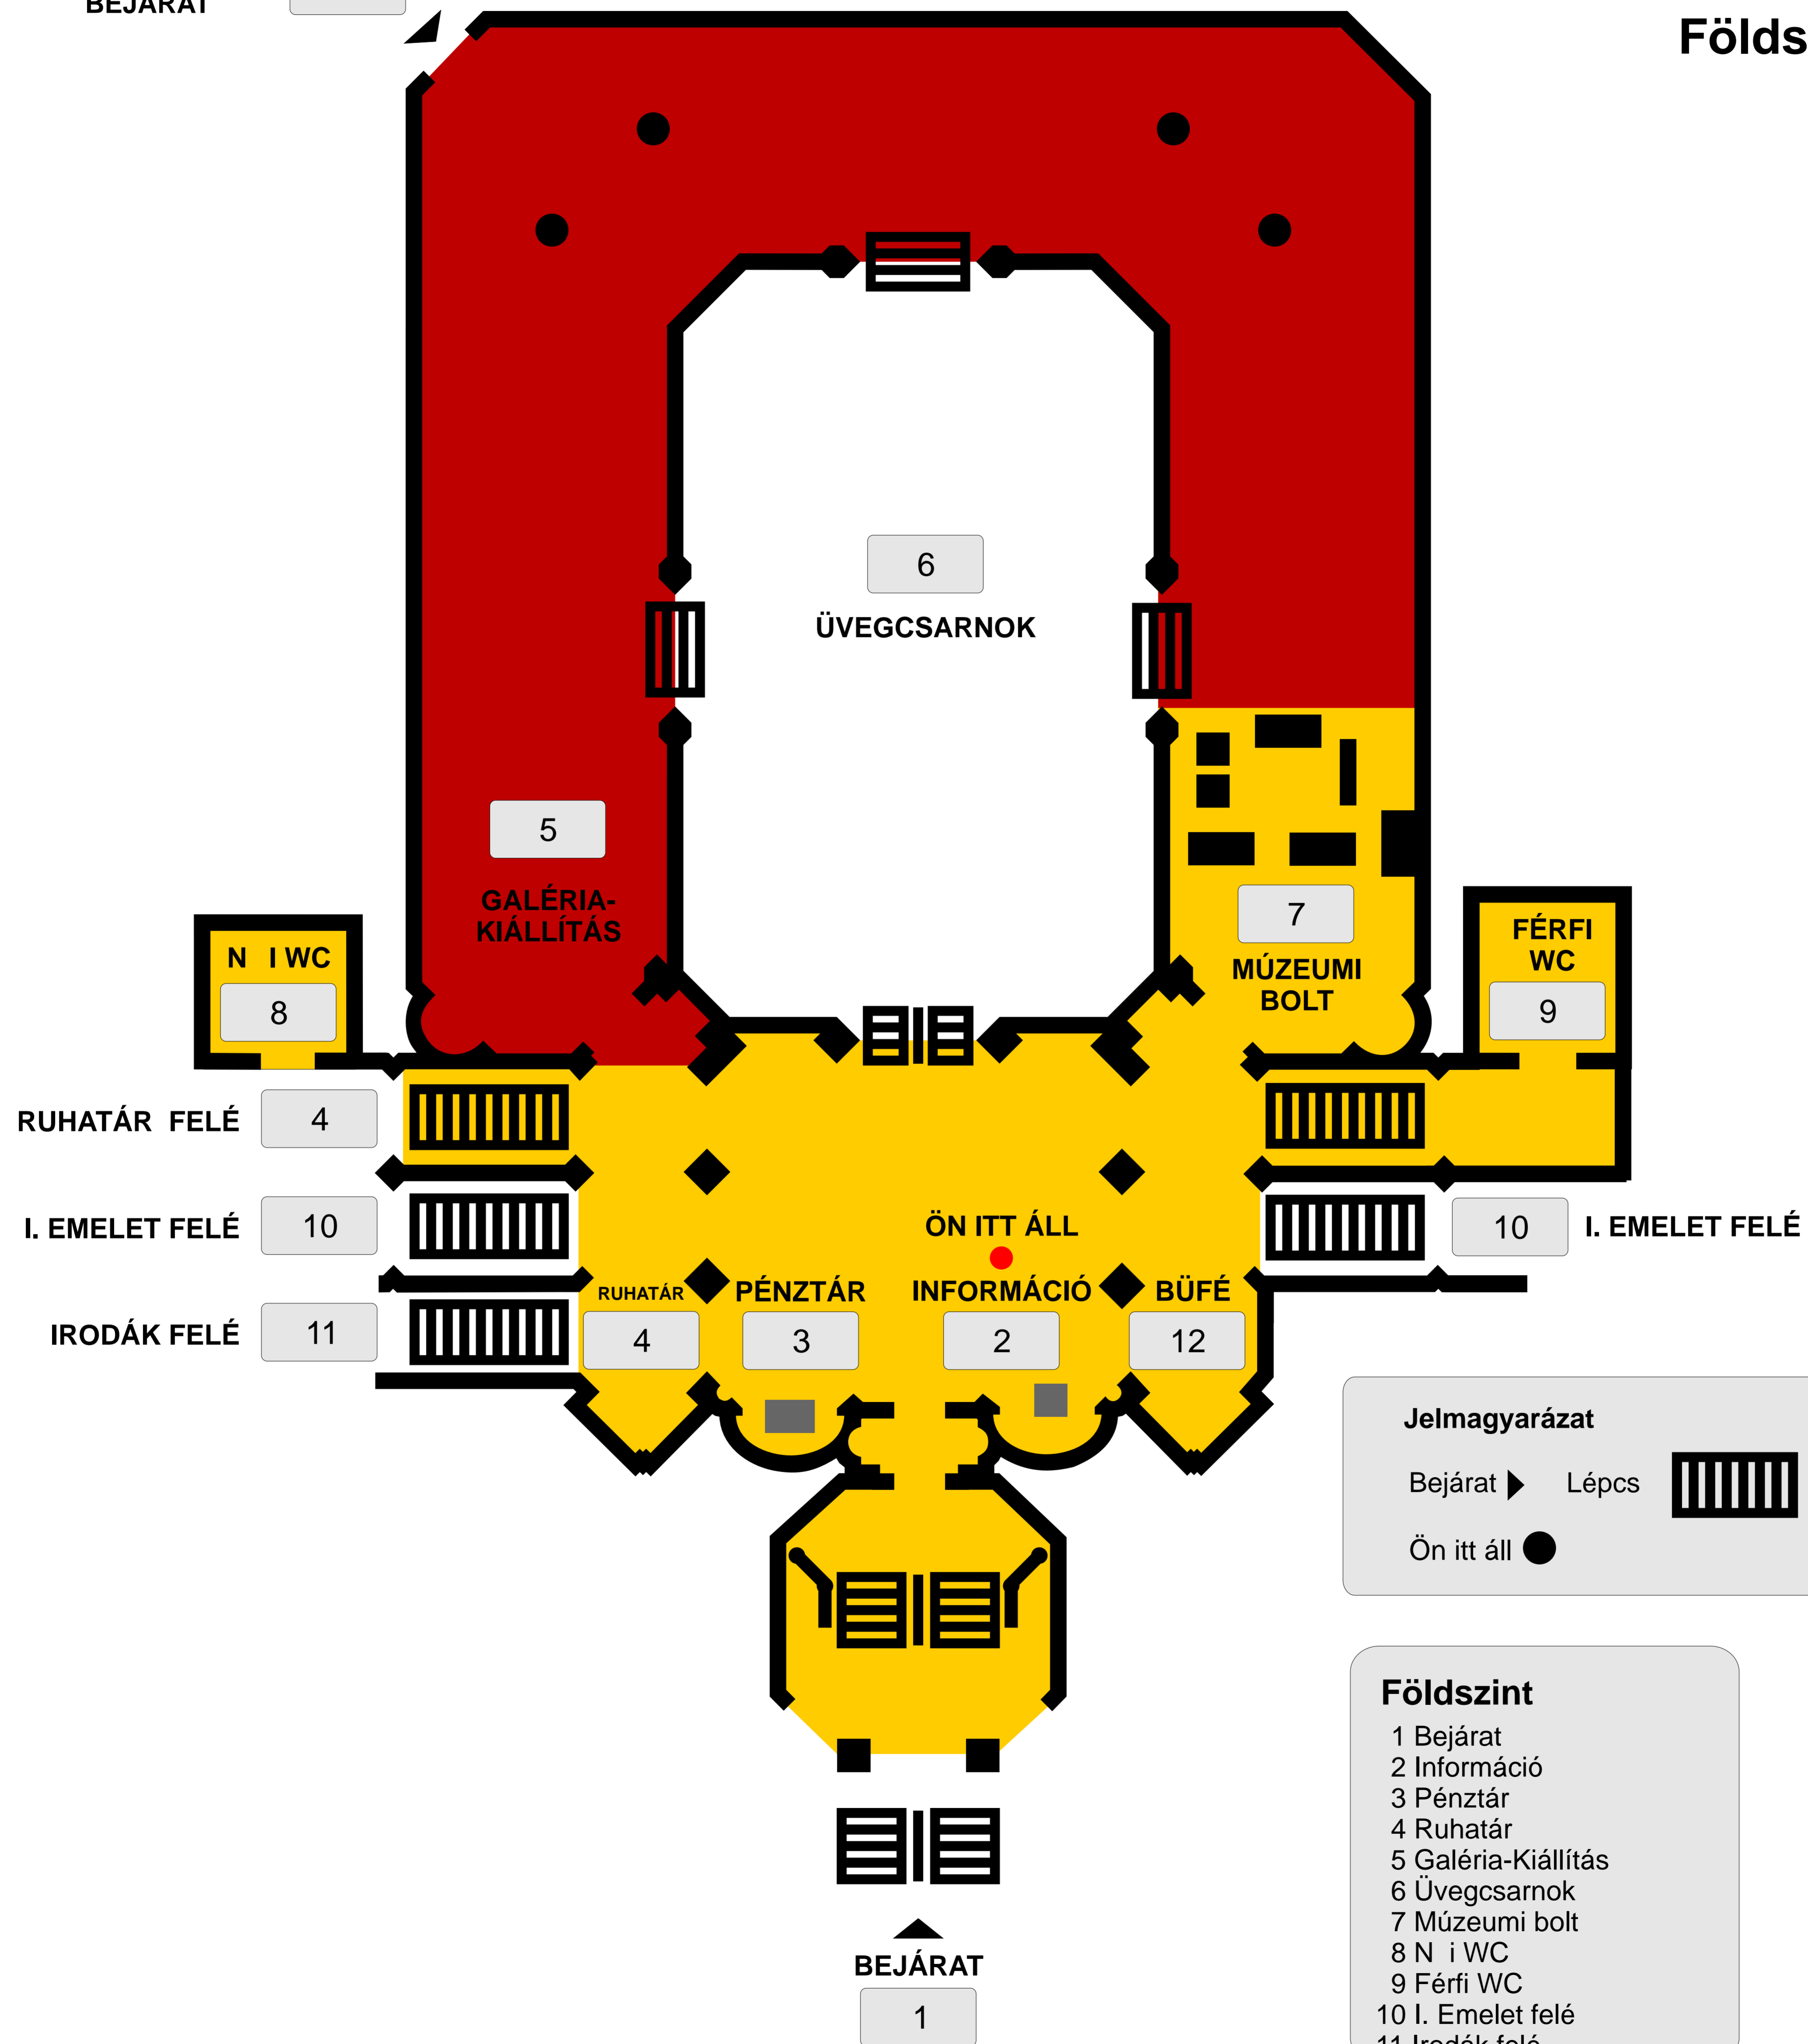

AKADÁLYMENTES  
BEJÁRAT

7

Földszint

Jelmagyarázat

Bejárat

Lépcs

Falak

Ajtók

Ön itt áll

Földszint

- 1 Bejárat
- 2 Információ
- 3 Pénztár
- 4 Ruhatár
- 5 Galéria-Kiállítás
- 6 Üvegcsarnok
- 7 Múzeumi bolt
- 8 N i WC
- 9 Férfi WC
- 10 I. Emelet felé
- 11 Irodák felé

12 Büfé